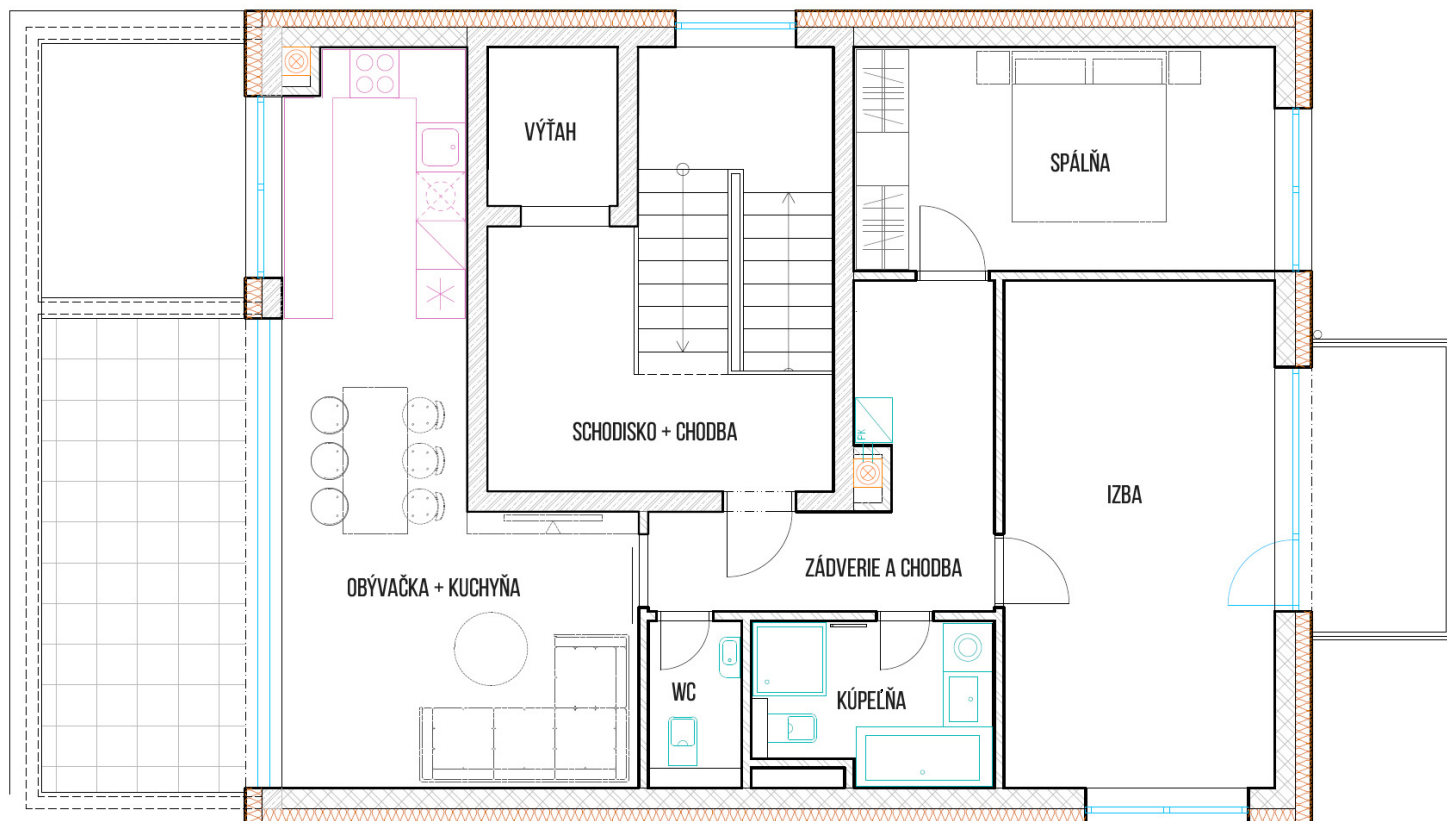

BYTY LEGIONÁRSKA

BUDOVA **A**
ČÍSLO BYTU **04**
POSCHODIE **3.**
POČET IZIEB **3**
CELKOVÁ PLOCHA BYTU **80 m²**

PÔDORYS BYTU **04**

PARAMETRE BYTU (m²)

ZÁDVERIE A CHODBA	9,80
OBÝVACIA IZBA + KUCHYŇA	27,60
SPÁLŇA	14,20
IZBA	20,80
KÚPEĽŇA	5,50
WC	2,10
TERASA+BALKÓN	20,33