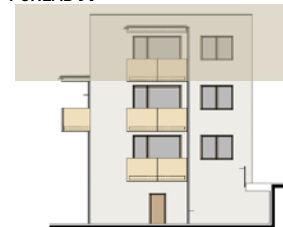

BYTY LEGIONÁRSKA

BUDOVA **A**
ČÍSLO BYTU **04**
POSCHODIE **3.**
POČET IZIEB **3**
CELKOVÁ PLOCHA BYTU **80 m²**

PÔDORYS BYTU **04**

PARAMETRE BYTU (m²)

ZÁDVERIE A CHODBA	9,80
OBÝVACIA IZBA + KUCHYŇA	27,60
SPÁLŇA	14,20
IZBA	20,80
KÚPEĽŇA	5,50
WC	2,10
TERASA+BALKÓN	20,33

ORIENTÁCIA

POHĽAD JV

BYTY LEGIONÁRSKA
LEGIONÁRSKA ULICA 75
911 01 TREŇIANSKE BISKUPICE

0911 900 550

INFO@BYTY-LEGIONARSKA.SK

WWW.BYTY-LEGIONARSKA.SK